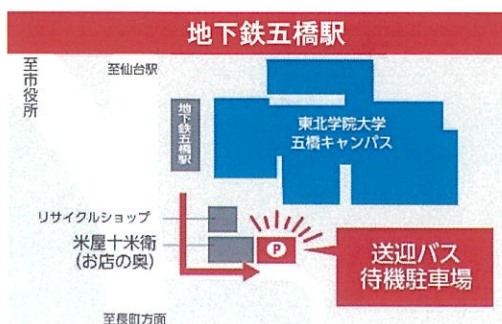

宮城県公安委員会指定・宮城労働局長登録教習機関

R45・日の出自動車学校

R45・HINODE DRIVING SCHOOL

Fショップでお申し込みできます

1. オンライン学科始めました！

自宅でスマホ等を利用して学科教習を受講できます。自由に学科を進める事ができるので、短期間での卒業も可能です。

2. 場所(仙台市宮城野区日の出町)

国道45号線に面しています。仙石線小鶴新田駅が最寄り駅です。

3. 送迎バス

仙台駅東口や五橋駅、荒井など多方面に送迎バスを運行しています。

4. 原付講習

通学に便利な原付自転車。原付免許取得に必要な原付講習を実施しています。宮城県内は原付講習の予約が混雑し、予約が取りにくくなっています。当校は学生優先枠がありますのでご相談下さい。

原付講習はFショップでは取り扱いしていません、

022-283-9777まで直接ご連絡ください。